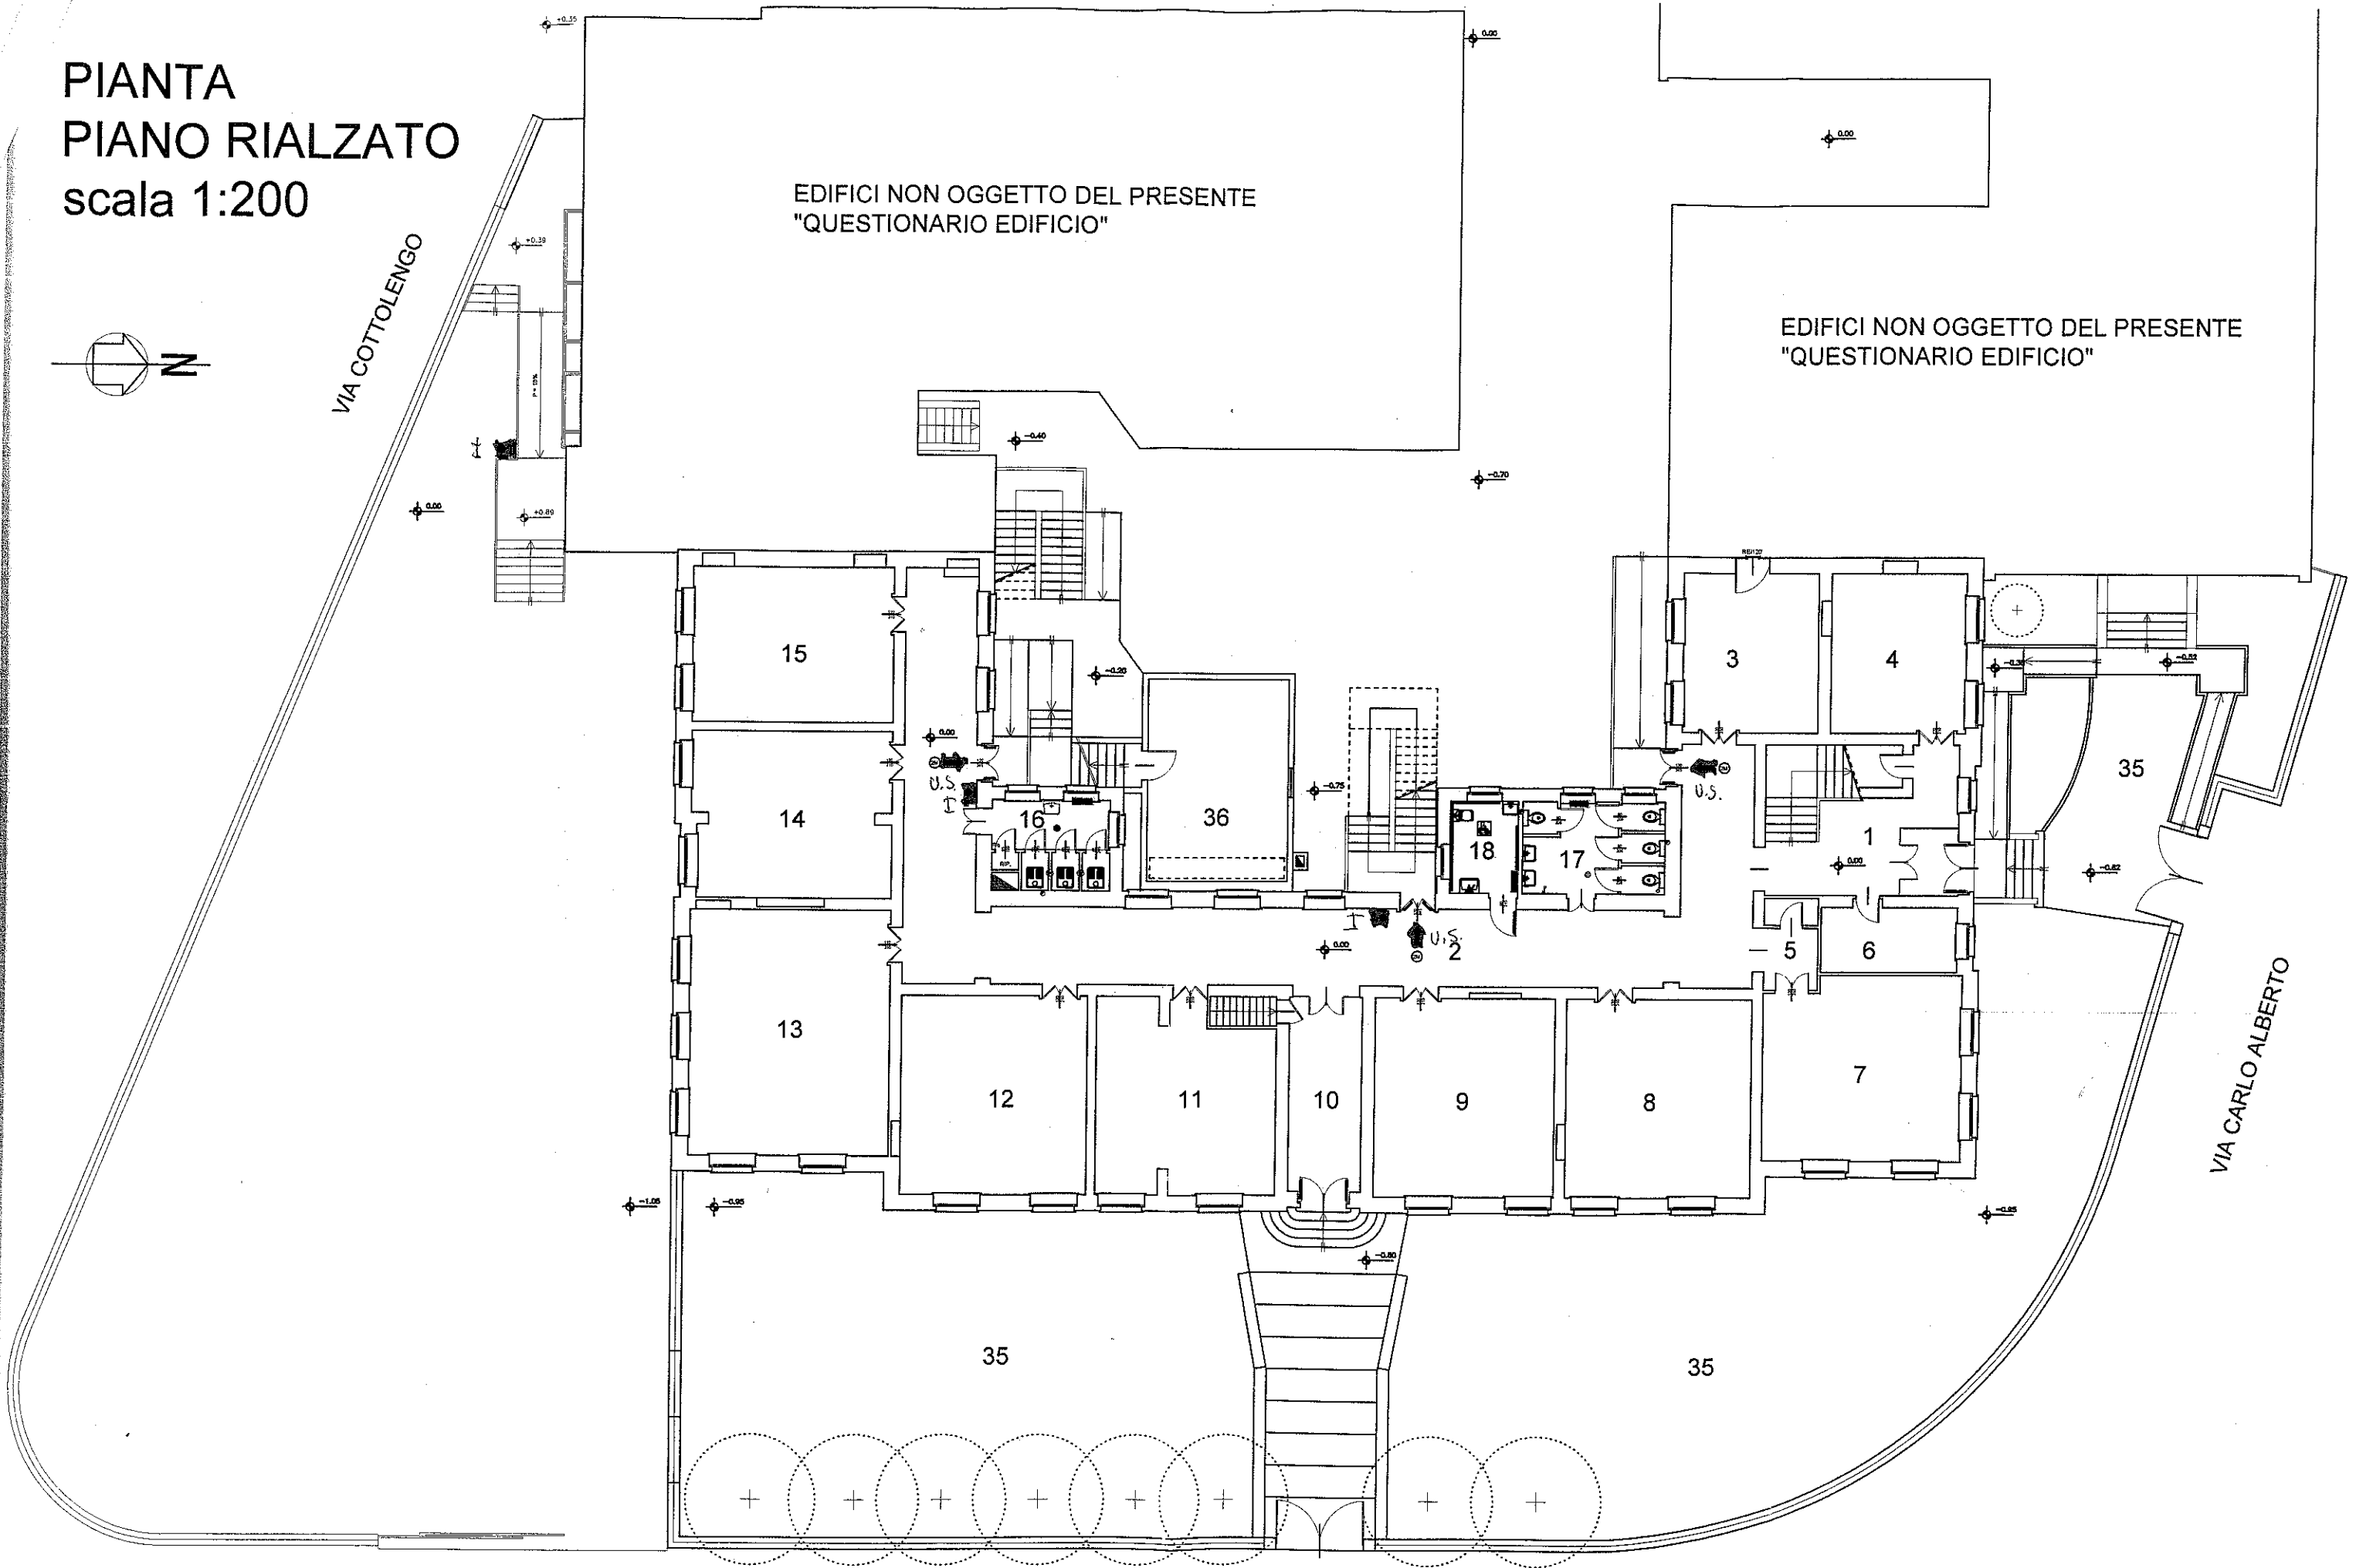

**SCUOLA PRIMARIA
DI BARGE CAPOLUOGO**

PLANIMETRIA GENERALE

scala 1:500

PIANTA
PIANO RIALZATO
scala 1:200

VIA COTTOLENGO

EDIFICI NON OGGETTO DEL PRESENTE
"QUESTIONARIO EDIFICIO"

EDIFICI NON OGGETTO DEL PRESENTE
"QUESTIONARIO EDIFICIO"

VIA CARLO ALBERTO

VIALE MAZZINI

PIANTA
PIANO PRIMO
scala 1:200

PIANTA
PIANO RIALZATO
scala 1:200

VIA COTTOLENGO

EDIFICI NON OGGETTO DEL PRESENTE
"QUESTIONARIO EDIFICIO"

EDIFICI NON OGGETTO
DEL PRESENTE
"QUESTIONARIO EDIFICIO"

EDIFICIO NON OGGETTO DEL PRESENTE
"QUESTIONARIO EDIFICIO"

VIA CARLO ALBERTO

VIALE MAZZINI

PIANTA
PIANO PRIMO
scala 1:200